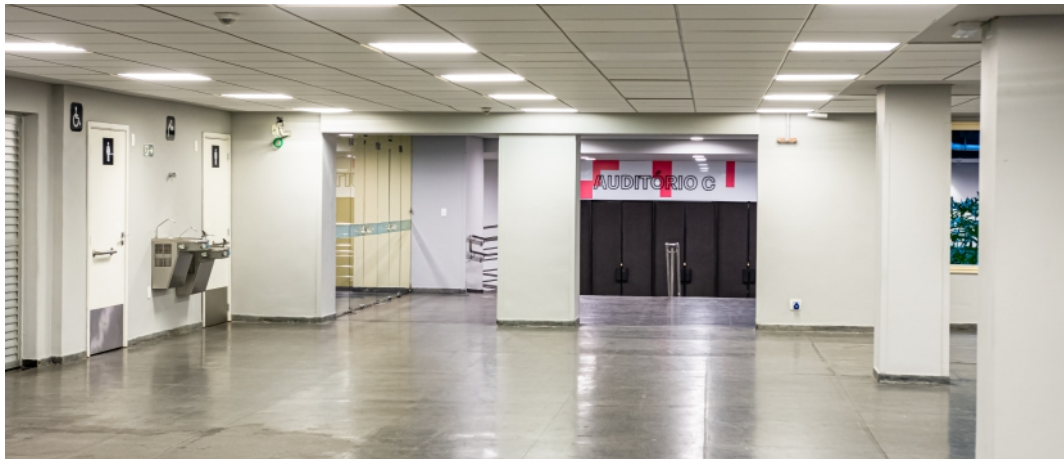

# Área de Exposição C

Exposições e suporte ao auditório C

**496 m<sup>2</sup>**  
Vão livre

Quase 500 m<sup>2</sup> para pensar exposições, grandes feiras, convenções e eventos culturais.

**496 m<sup>2</sup>**  
Vão livre

- Banheiros PNE
- Auditórios 436/100 pessoas
- Entrada independente
- Rampa de acessibilidade

(31) 3999.5775  
R. Curitiba, 1264 - Centro  
30170-121 | Belo Horizonte | MG

www.beflyminascentro.com.br  
beflyminascentro