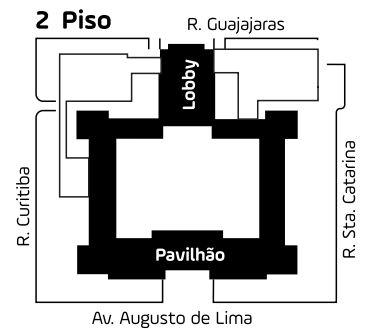

Pavilhão de Exposições

“Para toda nova ideia,
tem um espaço BeFly Minascentro”

2.771 m²
Climatização central

O ambiente conta com lobby e duas áreas externas para apoiar feiras, mostras, intervenções artísticas e eventos semelhantes.

Lobby Guajajaras

475 m²

Entrada independente
Acesso ao Pavilhão de Exposições
Acesso a Praça do Coreto e Praça BH

- 2 Salas de apoio
- Acesso ao 3 pavimento
- Elevadores e acessibilidade

(31) 3999.5775
R. Curitiba, 1264 - Centro
30170-121 | Belo Horizonte | MG