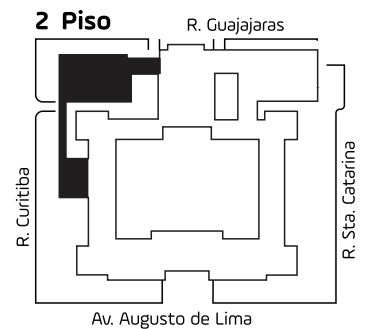

(31) 3999.5775
R. Curitiba, 1264 - Centro
30170-121 | Belo Horizonte | MG

www.beflyminascentro.com.br
@ f in beflyminascentro

BeFly MINAS
CENTRO