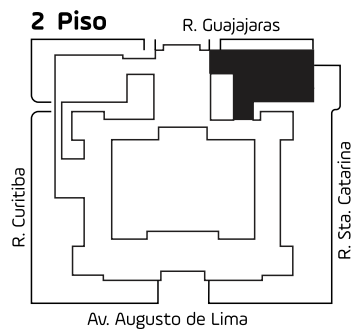

# Praça do Coreto

Ideal para eventos gastronômicos, saraus, mostras, exposições e feiras ao ar livre.

**645 m<sup>2</sup>**  
ao ar livre

Localização privilegiada  
**no coração de BH**

Personalize o espaço de acordo com o seu projeto, aproveitando o cenário histórico e cultural da região.

• **Área:**

645 m

- Permite estruturas (tendas)
- Estrutura para bar
- Acesso ao 2 pavimento
- Acesso independente pelas ruas Santa Catarina e Guajajaras

(31) 3999.5775  
R. Curitiba, 1264 - Centro  
30170-121 | Belo Horizonte | MG