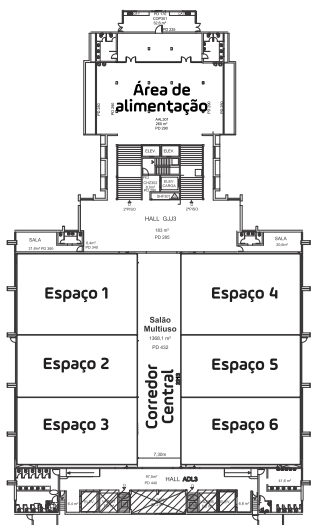

Salão Multiuso

Multifuncional para comportar multiformatos

Múltiplas configurações para comportar produções com a capacidade planejada.

vão livre de
1.368m²
multiformato

“Para não errar no seu evento, temos **o espaço perfeito** para você”

Painéis modulares

permite a montagem de até 6 espaços com corredor central

- Climatização central
- Pé direito com 4,3 m
- Acesso independente
- 4 baterias de sanitários

(31) 3999.5775
R. Curitiba, 1264 - Centro
30170-121 | Belo Horizonte | MG