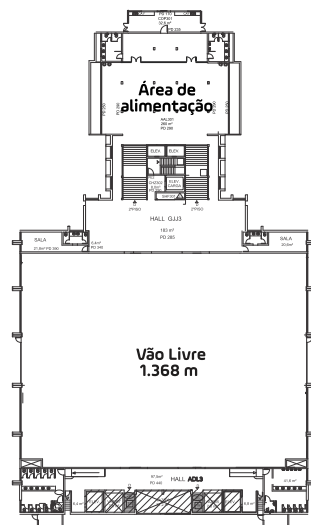

Salão Multiuso

Multifuncional para comportar multiformatos

Múltiplas configurações para comportar produções com a capacidade planejada.

vão livre de
1.368m²
multiformato

“Para não errar no seu evento, temos **o espaço perfeito** para você”

Painéis modulares

permite a montagem de até 6 espaços com corredor central

- Climatização central
- Pé direito com 4,3 m
- Acesso independente
- 4 baterias de sanitários

(31) 3999.5775
R. Curitiba, 1264 - Centro
30170-121 | Belo Horizonte | MG